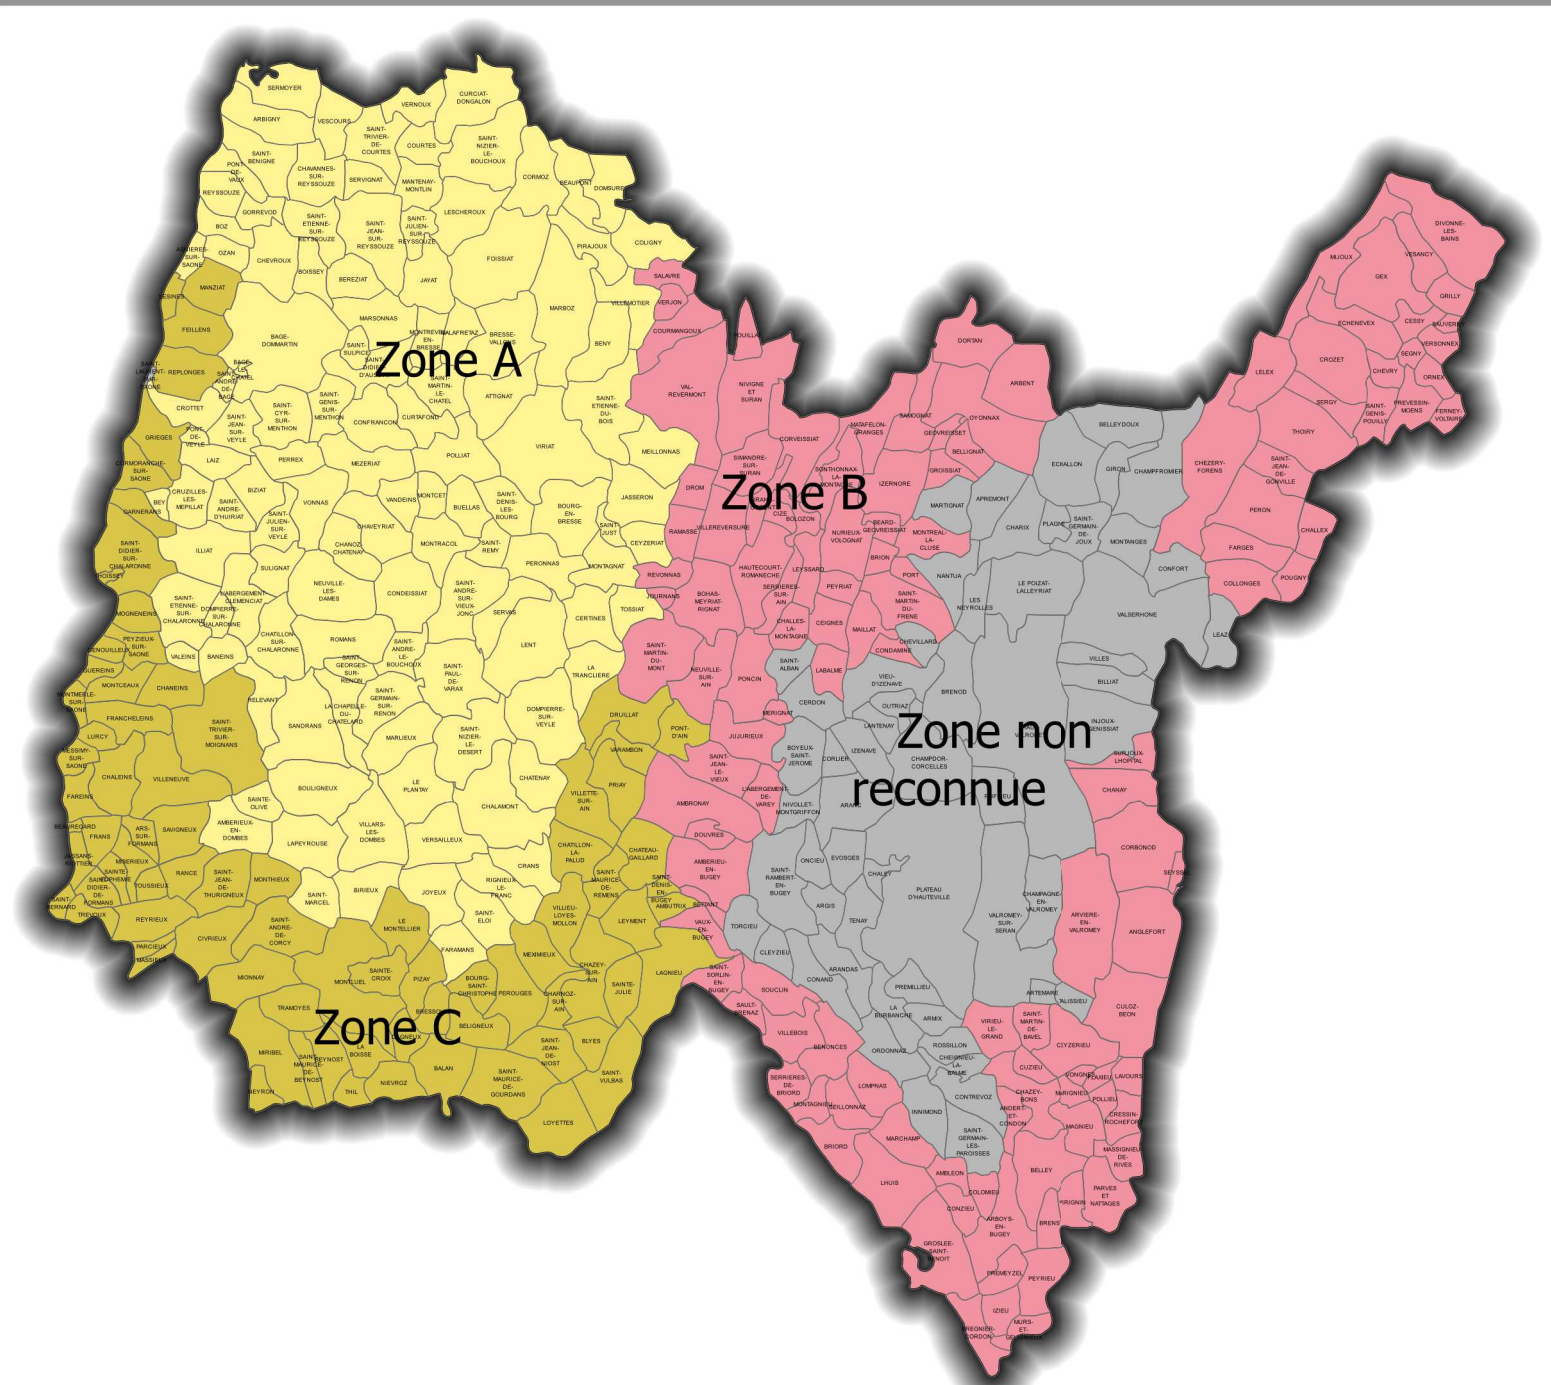

Reconnaissance CNGRA - Zonages et taux de perte

- Zone A : Bresse et Dombes**
Taux de pertes : 30% sur prairie
- Zone B : Bugey et Plaines et collines des Préalpes du Nord**
Taux de pertes : 32% sur prairie
- Zone C : Vallée de la Saône, Région Lyonnaise et Plaine de l'Ain, sud-est Lyonnais, Bièvre**
Taux de pertes : 40% sur prairie
- Zone non reconnue**