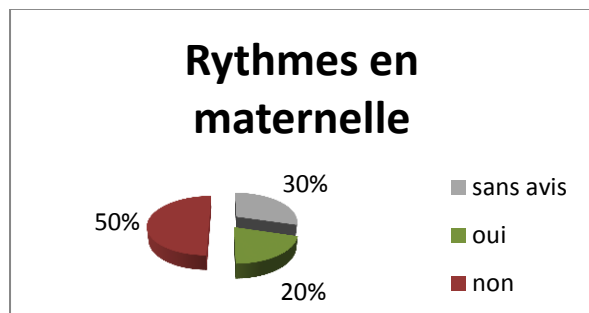

Résultats du bilan de la mise en place de la réforme des rythmes scolaires

Maire de Crozet – juin 2015

85 familles sur 170 ont répondu au questionnaire. Elles représentent 122 enfants sur les 236 scolarisés sur la commune de Crozet.

Réponses à la question : trouvez –vous que les nouveaux horaires soient adaptés aux enfants de maternelle ?

Réponses à la question : trouvez –vous que les nouveaux horaires soient adaptés aux enfants de l'élémentaire ?