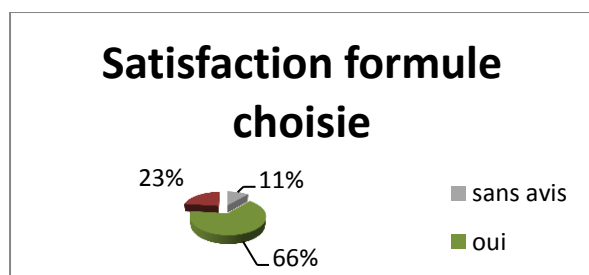

Les demandes en périscolaire

	1 jour	2 jours	3 jours	4 jours
16 à 16h30				
16 à 17h		3	4	9
16 à 17h30		1	1	6
plus	1	4	5	18
Total enfnts	1	8	10	33

52

Au vu des demandes annoncées, l'augmentation de 10 places à la rentrée 2015 en périscolaire devrait palier aux besoins des familles. La moitié seulement des familles ont répondu au questionnaire, cela ne nous a pas permis d'évaluer les réels besoins en accueil périscolaire ce qui est regrettable.

Mme ARMAND - Adjointe Enfance et jeunesse