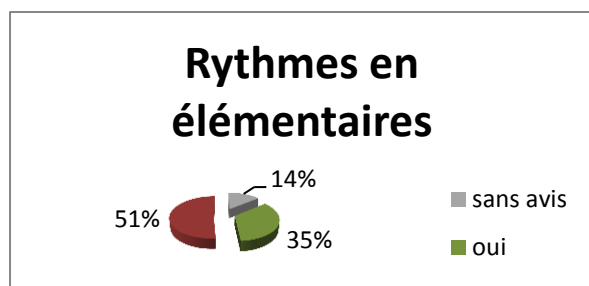

Résultats du bilan de la mise en place de la réforme des rythmes scolaires

Maire de Crozet – juin 2015

85 familles sur 170 ont répondu au questionnaire. Elles représentent 122 enfants sur les 236 scolarisés sur la commune de Crozet.

Réponses à la question : trouvez –vous que les nouveaux horaires soient adaptés aux enfants de maternelle ?

Réponses à la question : trouvez –vous que les nouveaux horaires soient adaptés aux enfants de l'élémentaire ?